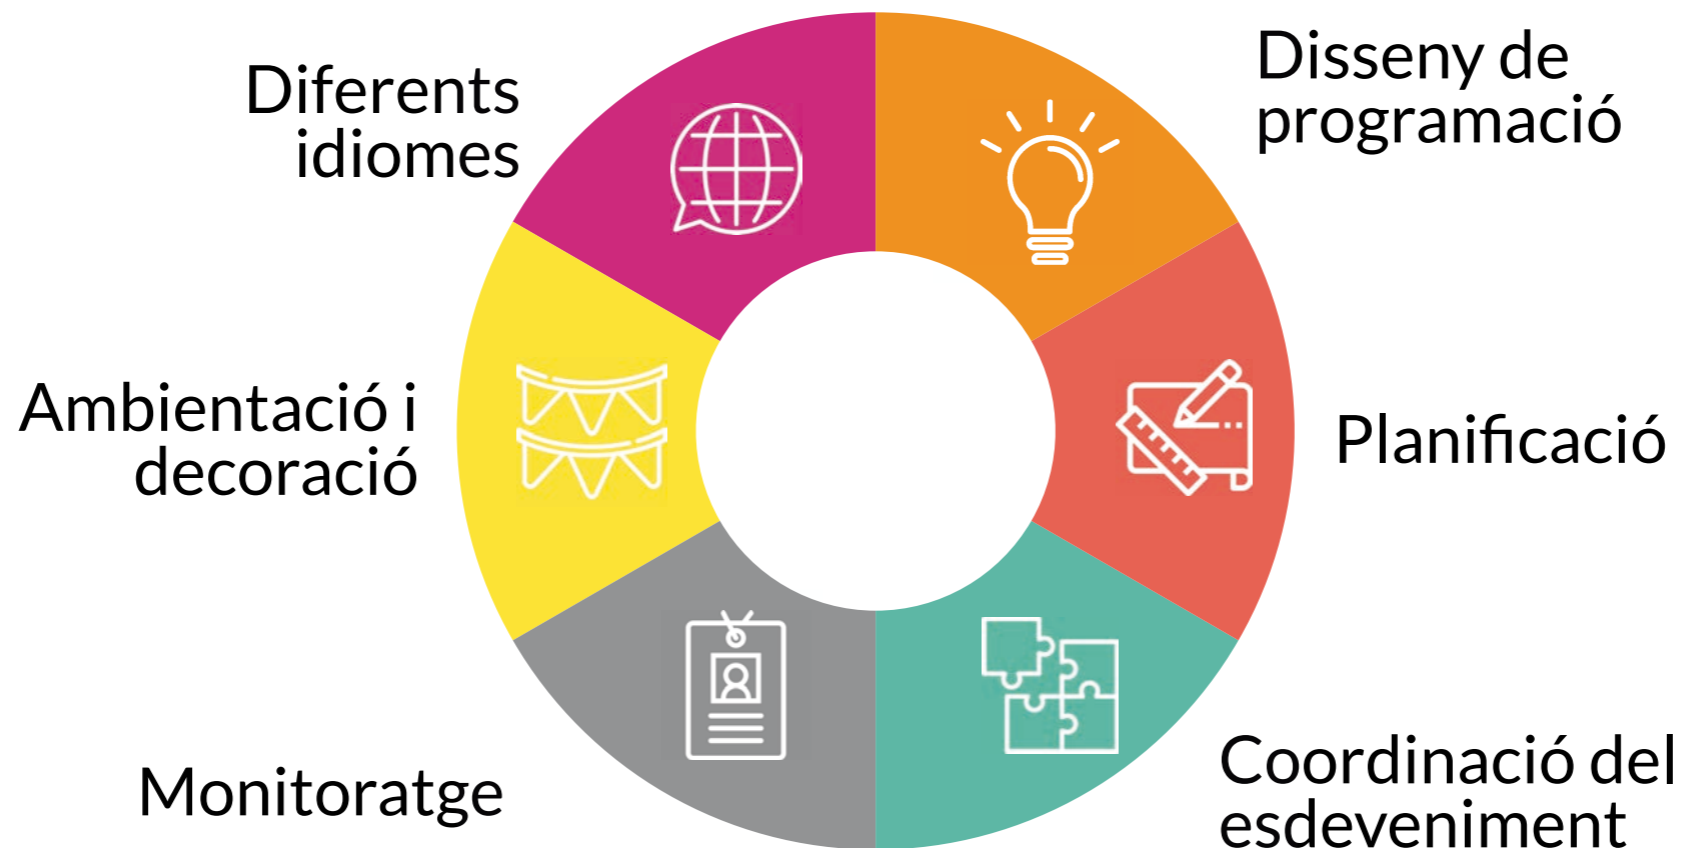

QUI SOM I QUÈ OFERIM

COMPTEM AMB UN EQUIP CREATIU